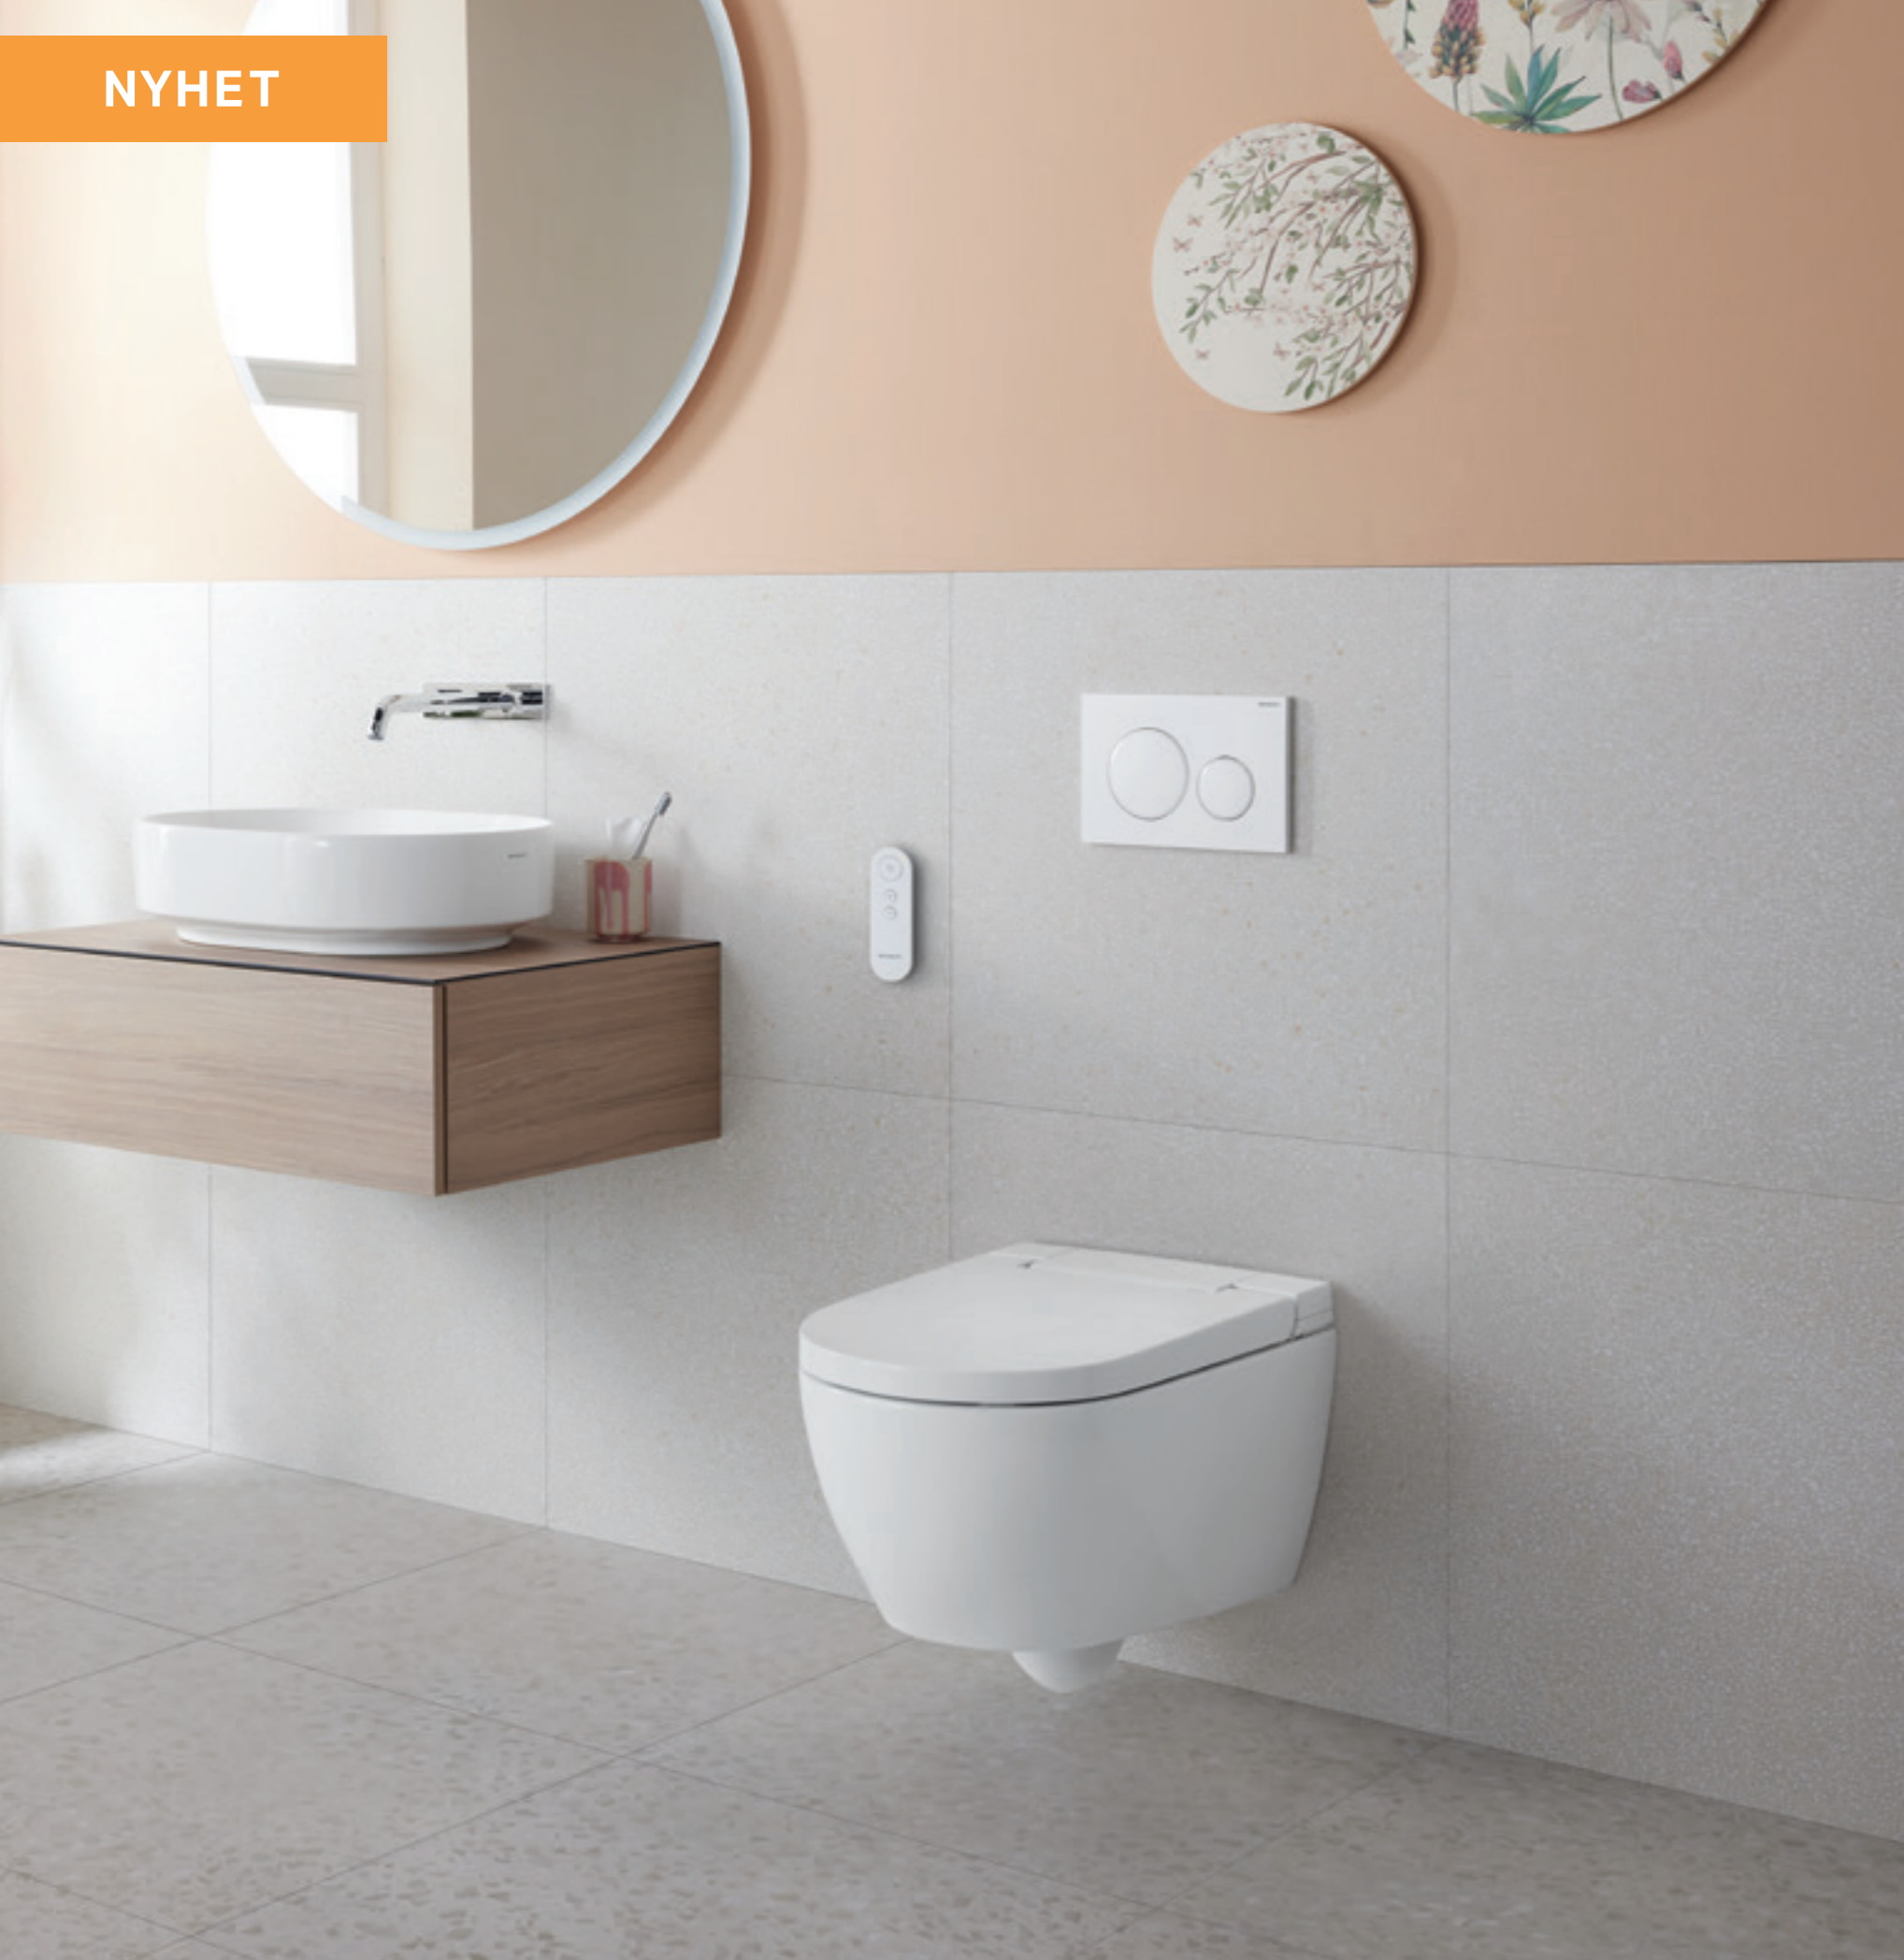

- | | | | |
|---|--|---|--|
|  | WHIRLSPRAY-DUSJTEKNOLOGI |  | RIMFREE® TOALETTSKÅL |
|  | JUSTERBAR DUSJARMPOSISJON
(kun for Classic via app) |  | TEMPERATUR PÅ DUSJVANN
KAN REGULERES
(kun via appen) |
|  | OSCILLERENDE DUSJSTRÅLE |  | AVKALKINGSFUNKSJON |
|  | TOALETTLØKK OG SETE MED SOFT-CLOSE-MEKANISME |  | QUICKRELEASE-FUNKSJON
(kun lokk) |
|  | ENERGISPAREMODUS |  | FJERNKONTROLL-APP |
|  | KREVER STRØMTILKOBLING | | |

NYHET

GEBERIT AQUACLEAN ALBA

BEHAGELIG ENKELT

Vi introduserer AquaClean Alba dusjtoalett til AquaClean-produktfamilien. Grunnleggende funksjoner kombinert med en slank og elegant design gjør den perfekt til ethvert bad. Den nye AquaClean Alba har den revolusjonerende og patenterte WhirlSpray-dusjteknologien. Og den effektive TurboFlush-teknologien, sørger for spesielt stillegående og grundig skylling av den kantløse toalettsskålen.